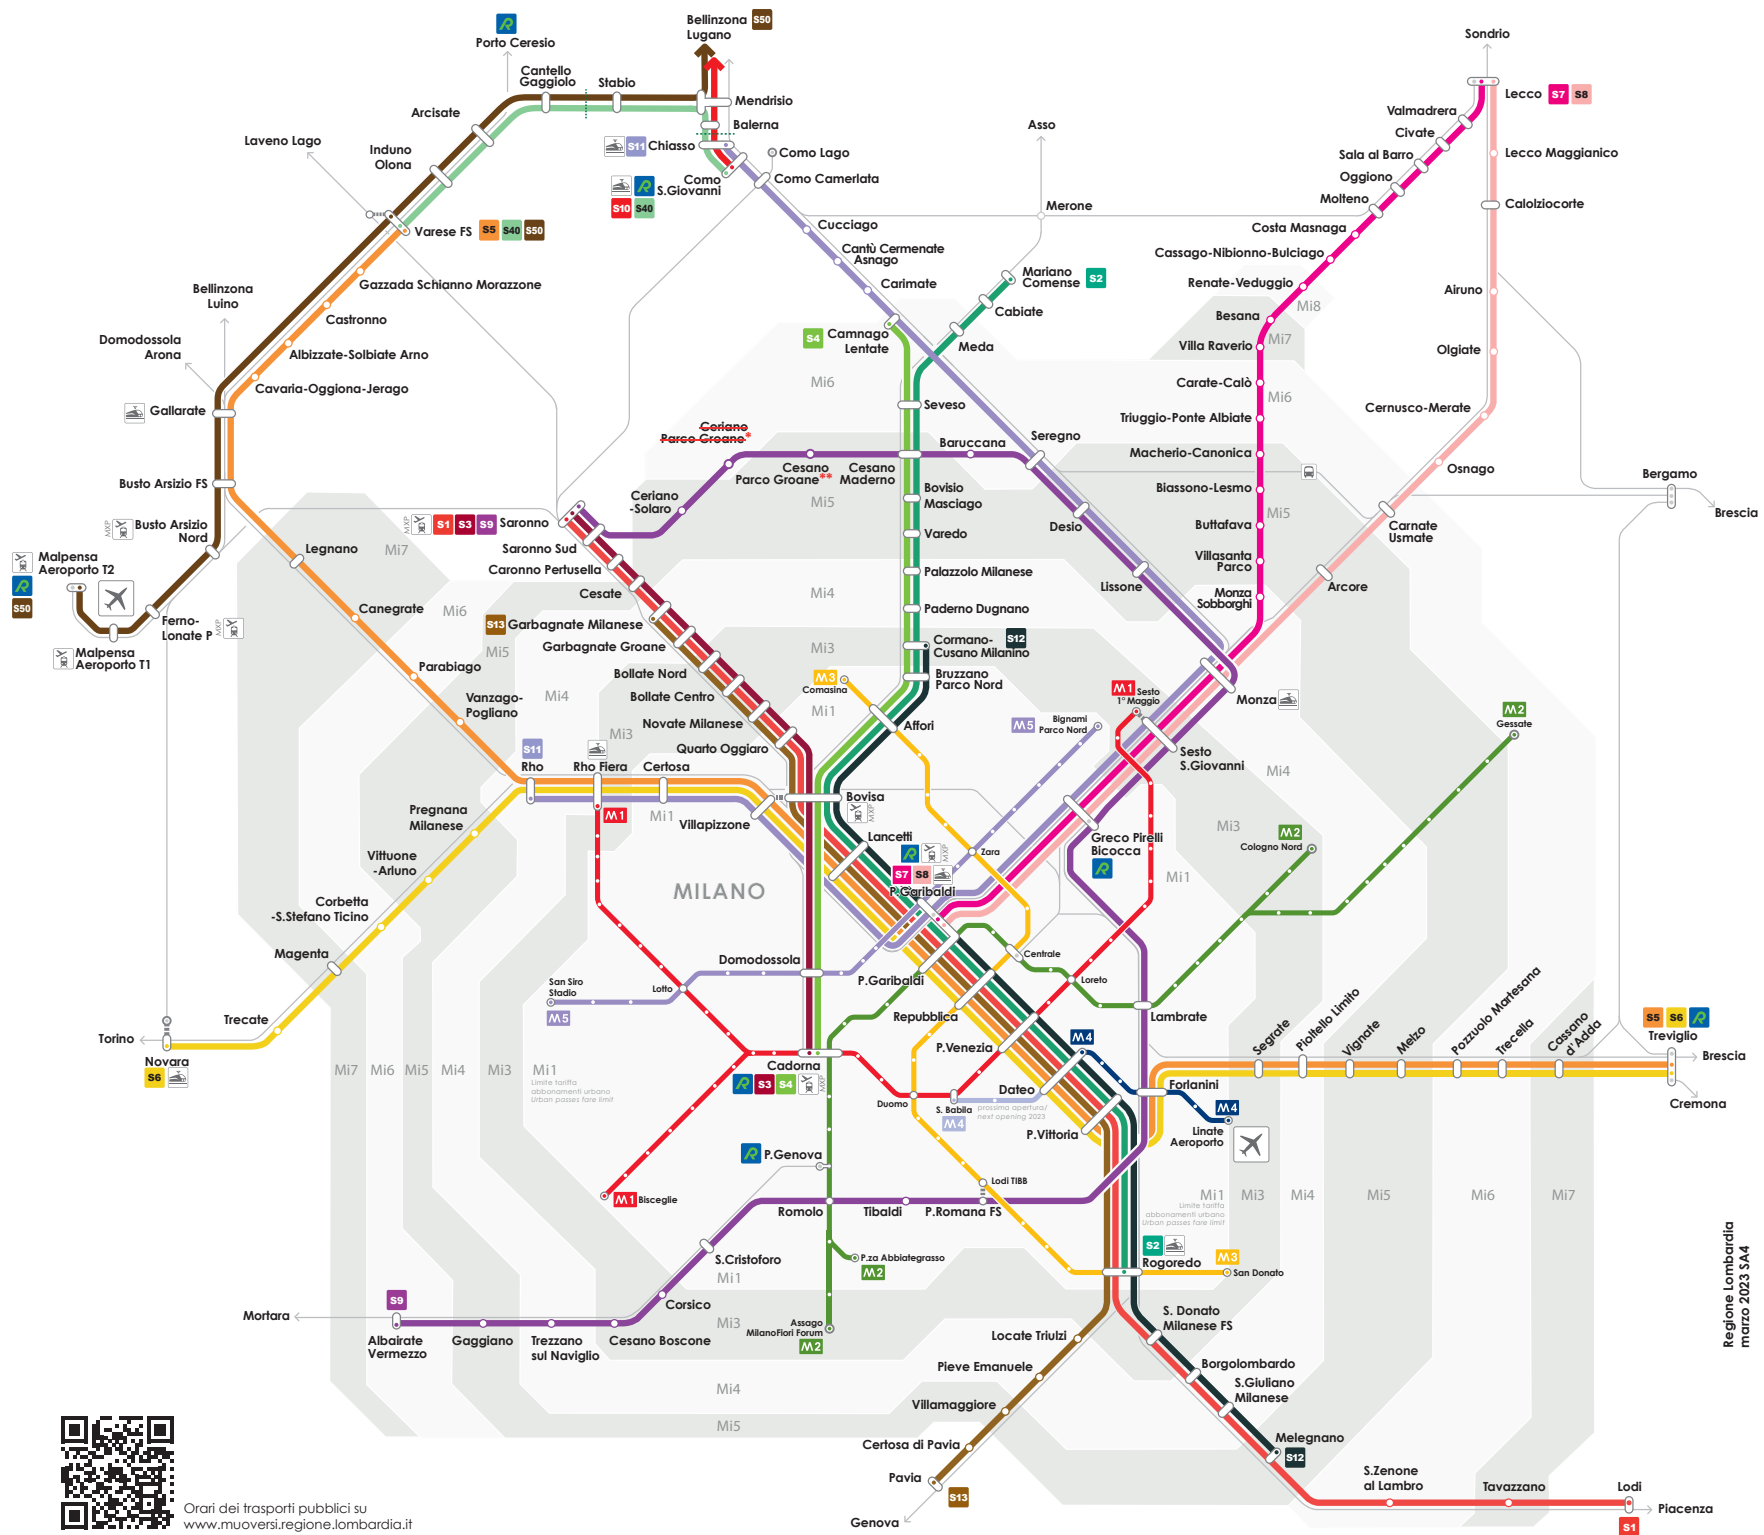

- **R** Regionale • Regional railway
- Linee Regionali e RegioExpress
- **M** Metropolitana • Underground
- **M1** Sesto 1° Maggio FS-Bisceglie/Rho Fieramilano-Assago/P.za Abbiategrasso-Cologno Nord/Gessate
- **M2** Assago/P.za Abbiategrasso-Cologno Nord/Gessate
- **M3** Comasina-San Donato
- **M4** Linate Aeroporto - Daleo
- **M5** Bignami - San Siro Stadio

- **Linea e stazioni suburbane**
  Suburban lines and stations
- **Linea e stazioni metropolitane**
  Underground lines and stations
- **S1** Capolinea • Terminus
- Collegamento pedonale
  Pedestrian connection
- Zone tariffarie STIBM Milano
  STIBM Milano fare zones
- Limite tariffa regionale
  Regional fare limit
- Aeroporto
  Airport
- Treno o bus per l'aeroporto
  Train or bus service to airport
- Stazione servita da treni Alta Velocità e Lunga Percorrenza
  HighSpeed and Long Distance trains
- *Servizio temporaneamente sospeso
  Temporarily suspended service
- **Servizio parzialmente sospeso, controlla l'orario
  Service partially suspended, check timetable

Regione Lombardia
marzo 2023 SA4

Orari dei trasporti pubblici su
www.muoversi.regione.lombardia.it